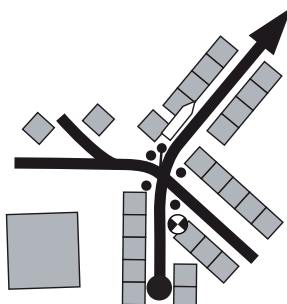

4,89

2,96

0,51

9