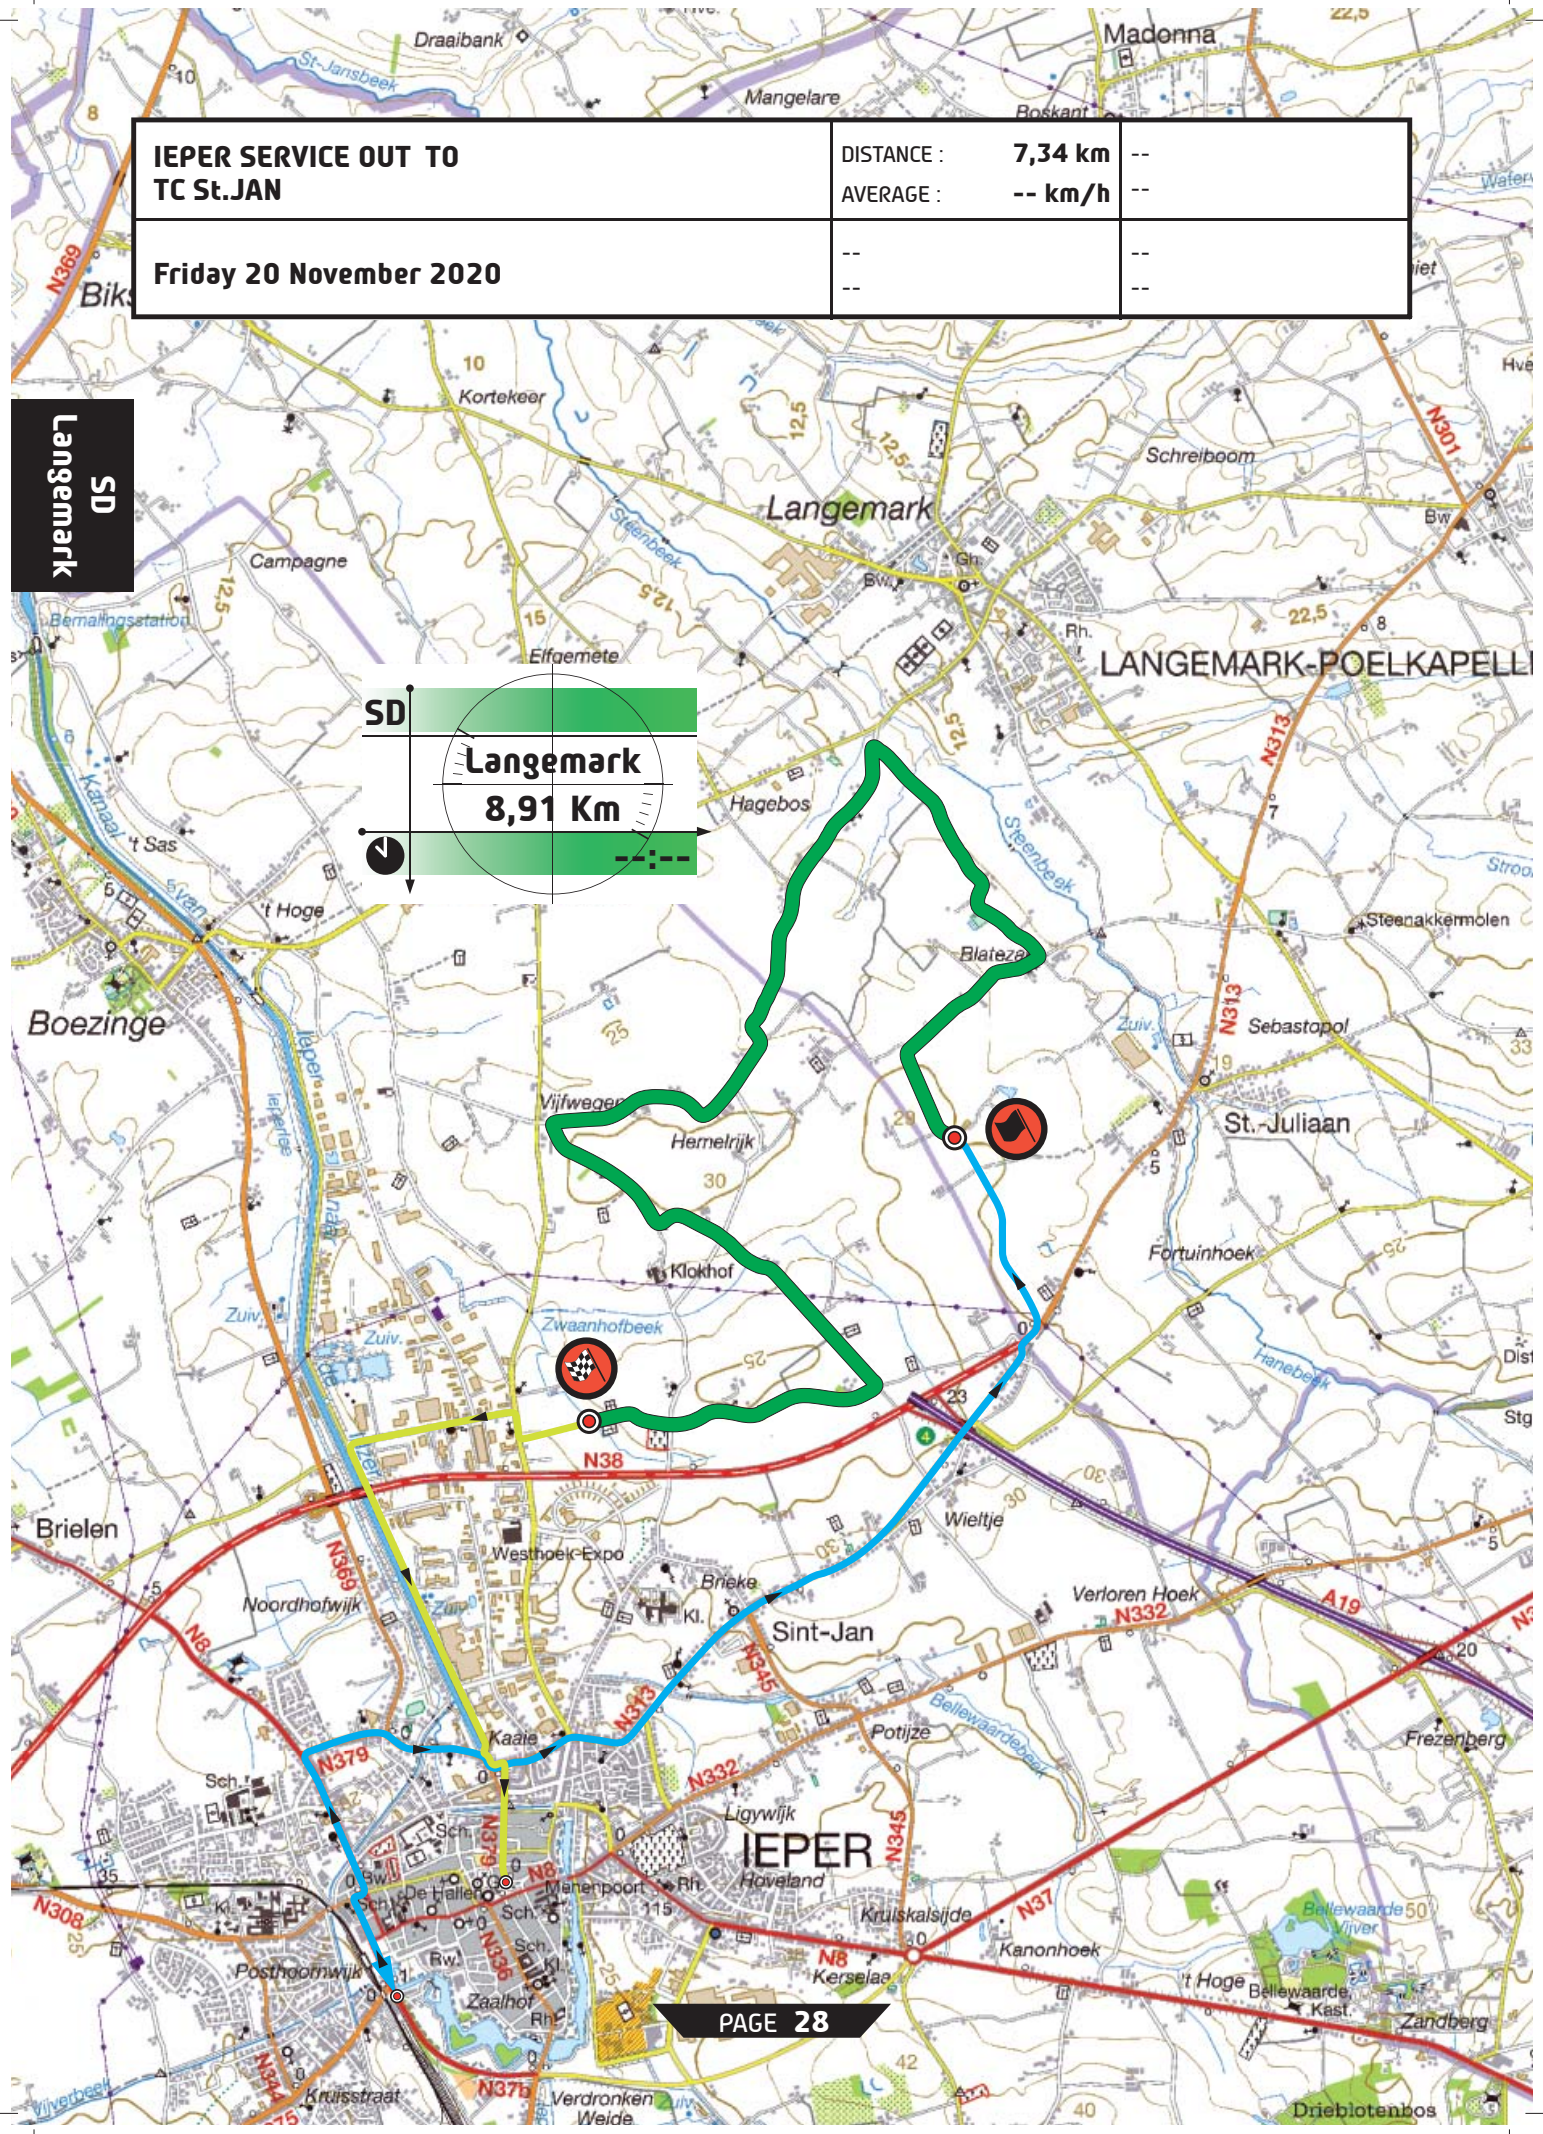

**IEPER SERVICE OUT TO
TC St.JAN**

DISTANCE : **7,34 km** --

AVERAGE : **-- km/h** --

Friday 20 November 2020

**Langemark
SD**

DISTANCE		DIRECTION	INFORMATION	DISTANCE REGRESS.
TOTAL	PARTIAL			
IEPER SERVICE OUT TO TC St.JAN			DISTANCE : 7,34 km -- AVERAGE : -- km/h --	
Friday 20 November 2020			-- --	
0,00	0,00	<div style="border: 1px solid black; padding: 5px; display: inline-block;">1</div> 	<p>IEPER SERVICE OUT</p>  N 50° 50.777' / E 2° 52.741'	7,34
0,05	0,05	<div style="border: 1px solid black; padding: 5px; display: inline-block;">2</div> 		7,29
0,55	0,50	<div style="border: 1px solid black; padding: 5px; display: inline-block;">3</div> 	<p>N 308</p> <p>Alle richtingen</p> 	6,79
0,84	0,29	<div style="border: 1px solid black; padding: 5px; display: inline-block;">4</div> 		6,50
1,15	0,31	<div style="border: 1px solid black; padding: 5px; display: inline-block;">5</div> 	<p> SPEEDCONTROL !!!</p> 	6,19

SD
Langemark

IEPER SERVICE OUT TO
TC St.JAN

DISTANCE : 7,34 km --

AVERAGE : -- km/h --

Friday 20 November 2020

DISTANCE
TOTAL PARTIAL

DIRECTION

INFORMATION

**SD
Langemark**

STOP SHAKEDOWN LANGEMARK TO IEPER PODIUM-SERVICE IN		DISTANCE :	4,36 km	--
Friday 20 November		AVERAGE :	-- km/h	--
DISTANCE		DIRECTION	INFORMATION	DISTANCE REGRESS.
TOTAL	PARTIAL			
0,00	0,00			4,36
0,14	0,14			4,22
1,04	0,90			3,32
2,46	1,42			1,90
2,64	0,18			1,72

SD
Langemark

STOP SHAKEDOWN LANGEMARK TO IEPER PODIUM-SERVICE IN		DISTANCE :	4,36 km	--
		AVERAGE :	-- km/h	--
Friday 20 November		--	--	--
		--	--	--
DISTANCE TOTAL PARTIAL		DIRECTION		INFORMATION
DISTANCE REGRESS.				
4,30	0,24			0,06
4,36	0,06			0,00
	0,18		DISTANCE TO PODIUM	
		<input type="checkbox"/>		
		<input type="checkbox"/>		