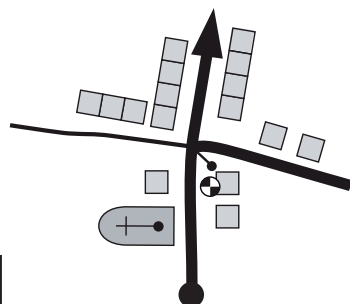

4,22

1,26

10

3,12

SD
Langemark

IEPER SERVICE OUT TO TC St.JAN		DISTANCE : 7,34 km -- AVERAGE : -- km/h --		
Friday 20 November 2020		-- --		
DISTANCE TOTAL PARTIAL		DIRECTION	INFORMATION	DISTANCE REGRESS.
5,00	0,78		 	2,34
6,30	1,30		WIJNGAARDSTRAAT   	1,04
7,34	1,04		TC : St.JAN  N 50° 53.161' / 2° 55.251'	0,00
	0,89		DISTANCE TO START	
				