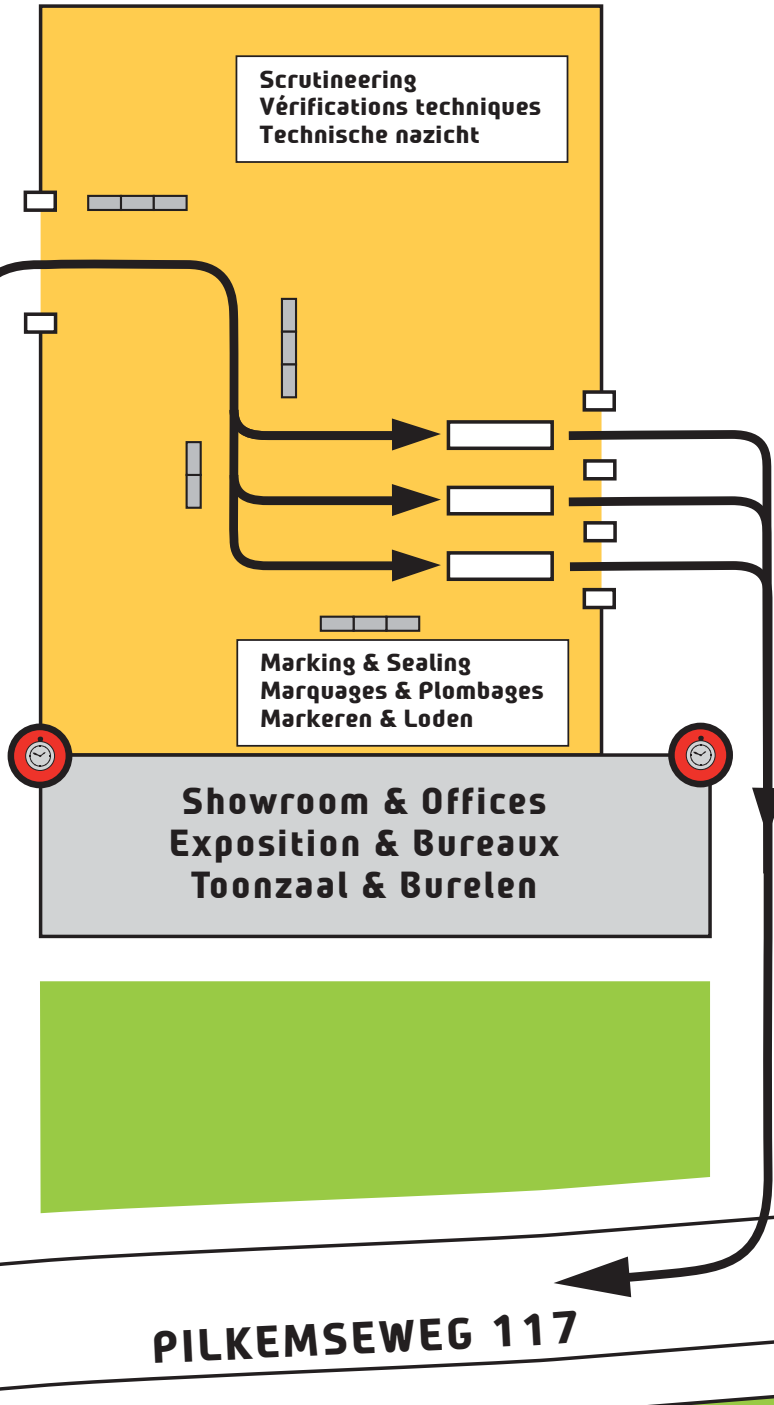

**Scrutineering**  
**Vérifications techniques**  
**Technisch nazicht**

Scale 1:5.000

Garage Skoda Lagrou  
Pilkemseweg 117  
B-8900 Ieper

N 50° 52.333 / E 2° 53.233

**PILKEMSEWEG 117**