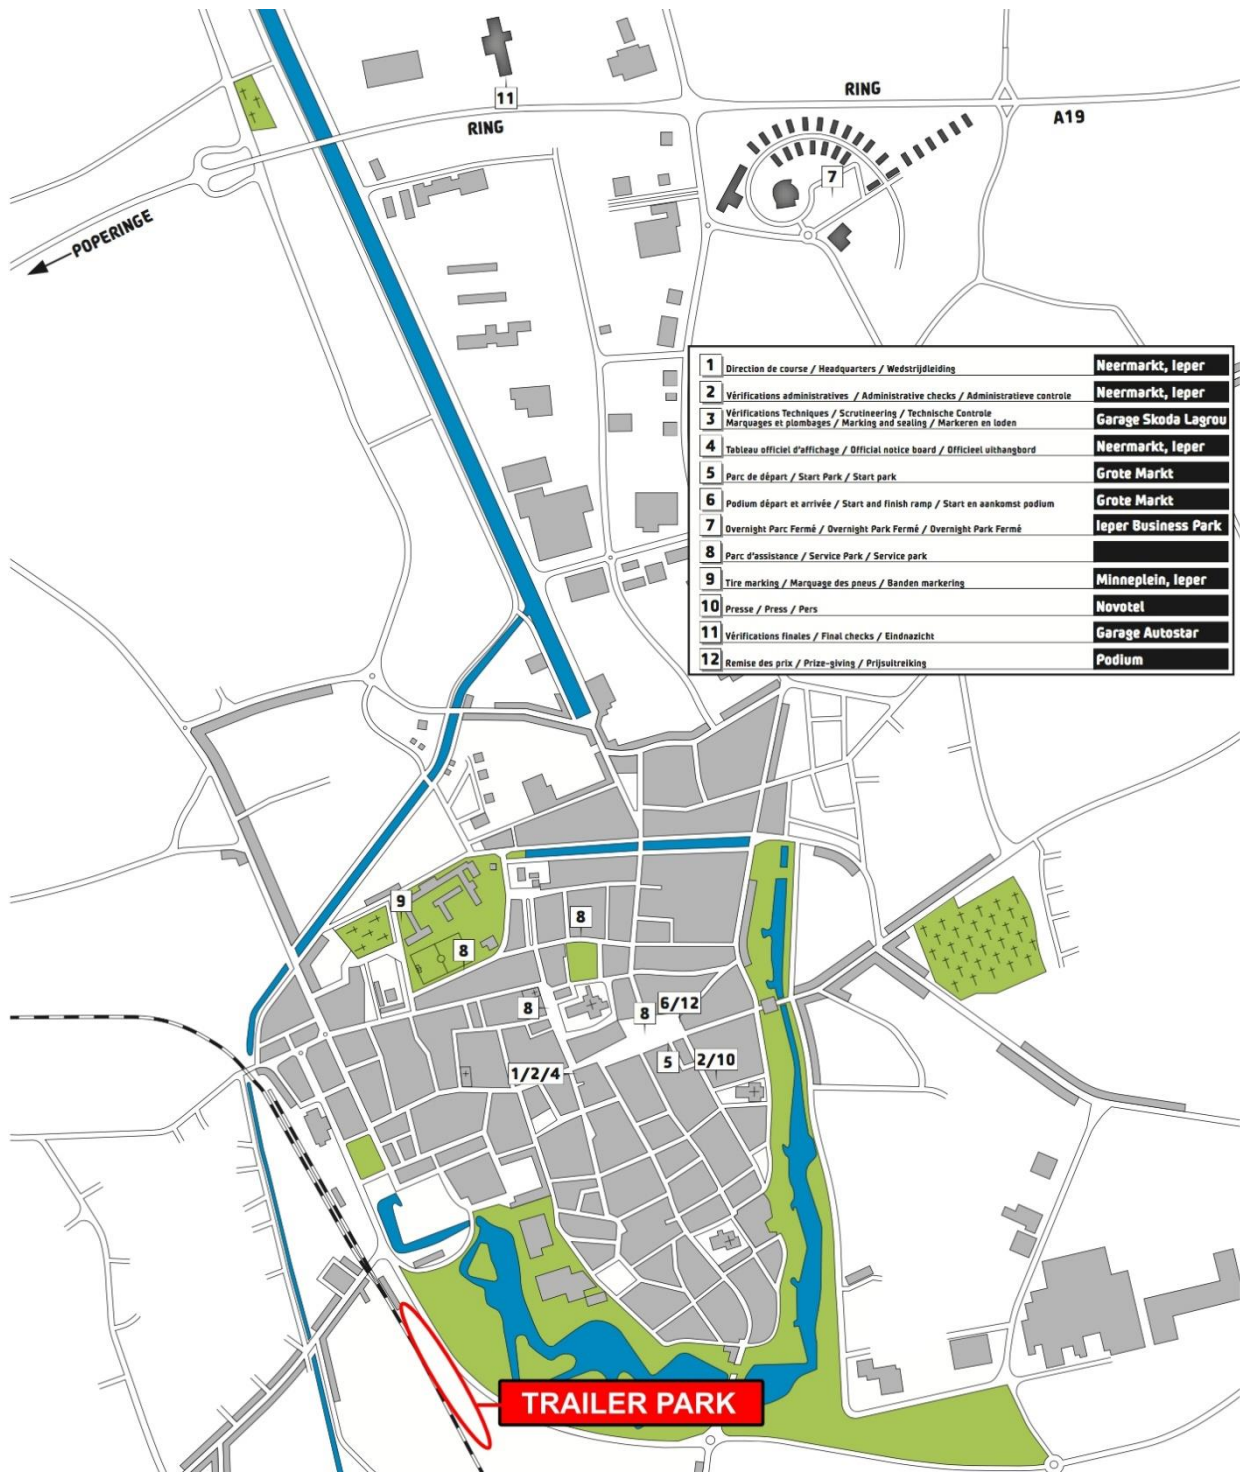

TRAILER PARK – Oudstrijderslaan

SUPERSTAGE VZW

VLAMINGSTRAAT 4 8560 WEVELGEM

+32 (56) 432 881